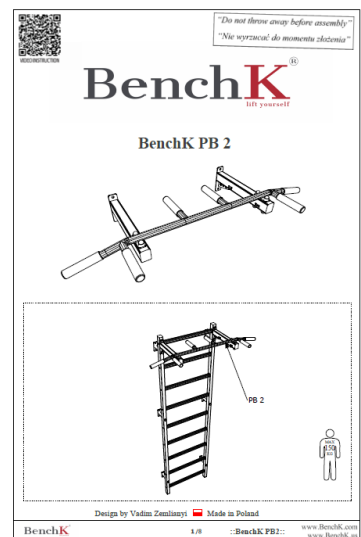

Šrouby:	
Balení:	

1

2 x 9

3 x 9

BenchK 700  
+  
PB2

4

5

6