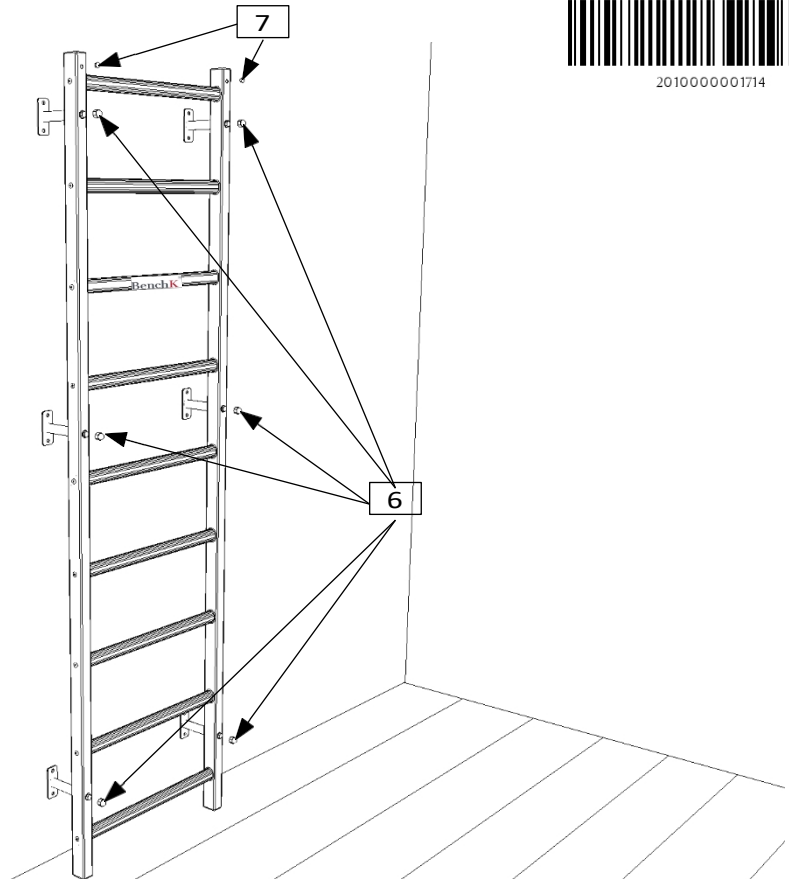

6

2010000001714

BenchK®
lift yourself

Follow us on: [f benchcom](#) [@ benchk_sports_furniture](#)

Dizajn: Vadim Zemlianyi

Vyrobené v Poľsku

Výrobca
Benchmark Ltd
NIP: 8133702082,
REGON: 360978103
35-103 Rzeszów, ulica
Hanasiewiczza
15
Poľsko
Tel: +48 536 560 089
tel.: +48 575 188 088
e-mail: biuro@benchk.com
www.BenchK.com

Distribútor
BenchK LLC
1013 Ohio Ave, Palm Harbor
Florida 34683
EIN: 36-5017984
USA
Tel: +1 833 998 7727
e-mail: biuro@benchk.com
www.BenchK.us

BenchK®
lift yourself