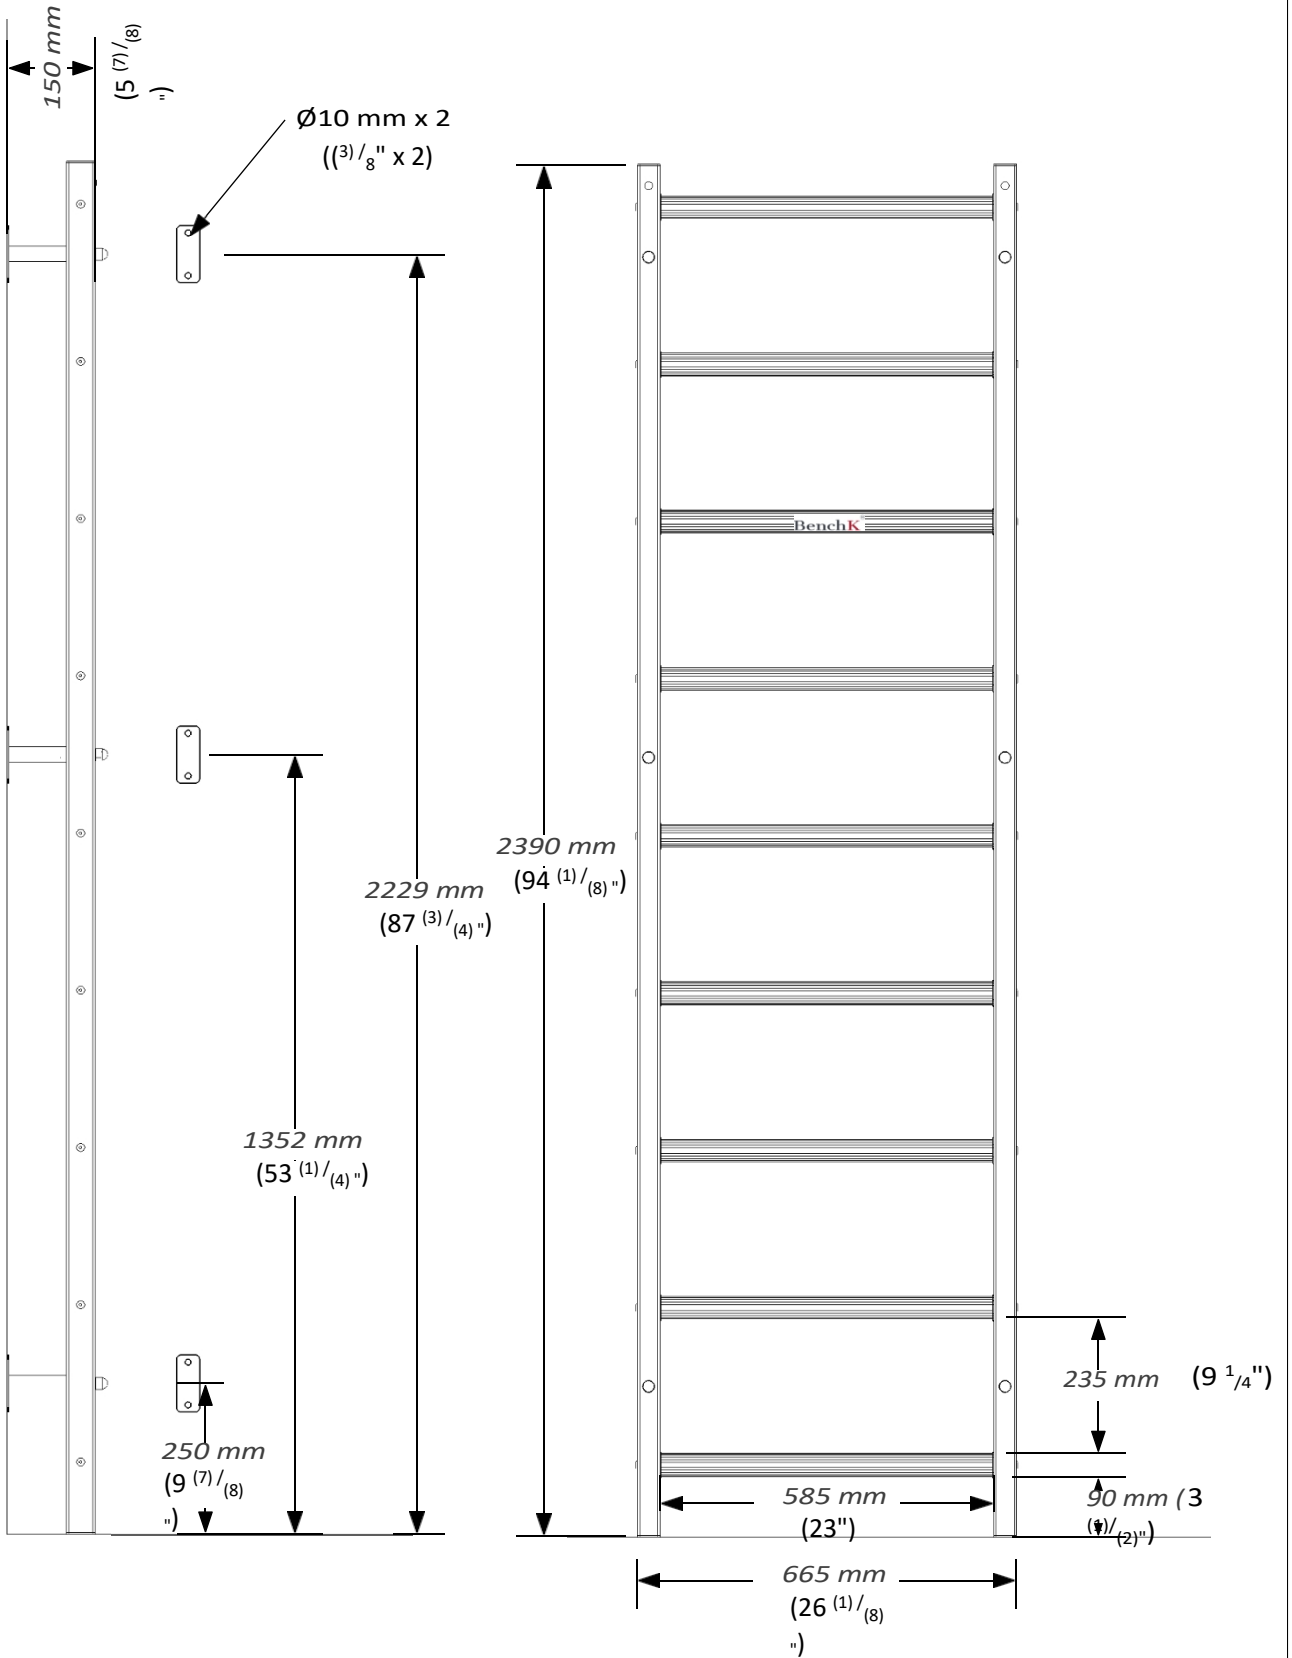

Číslo	Položka	Prevádzkovateľ skladu	Množstvo
1			2
2			9
3			6
4	 M6 x 25		18
5	 M10 x 70		6
6	 M10		6
7			2
8	 M10		1
9			1

Skrutky:	
Balenie: