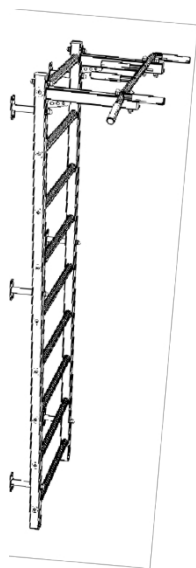

Skrutky:	
Balenie:	

1

2 x 9

3 x 9

BenchK 700  
+  
PB2

4

x 6

5

6

2010000001714

**BenchK**<sup>®</sup>  
lift yourself

Follow us on: [f benchcom](#) [@ benchk\\_sports\\_furniture](#)

*Dizajn: Vadim Zemlianyi*

Vyrobené v Poľsku

Výrobca  
Benchmark Ltd  
NIP: 8133702082,  
REGON: 360978103  
35-103 Rzeszów, ulica  
Hanasiewiczza  
15  
Poľsko  
Tel: +48 536 560 089  
tel.: +48 575 188 088  
e-mail: [biuro@benchk.com](mailto:biuro@benchk.com)  
[www.BenchK.com](http://www.BenchK.com)