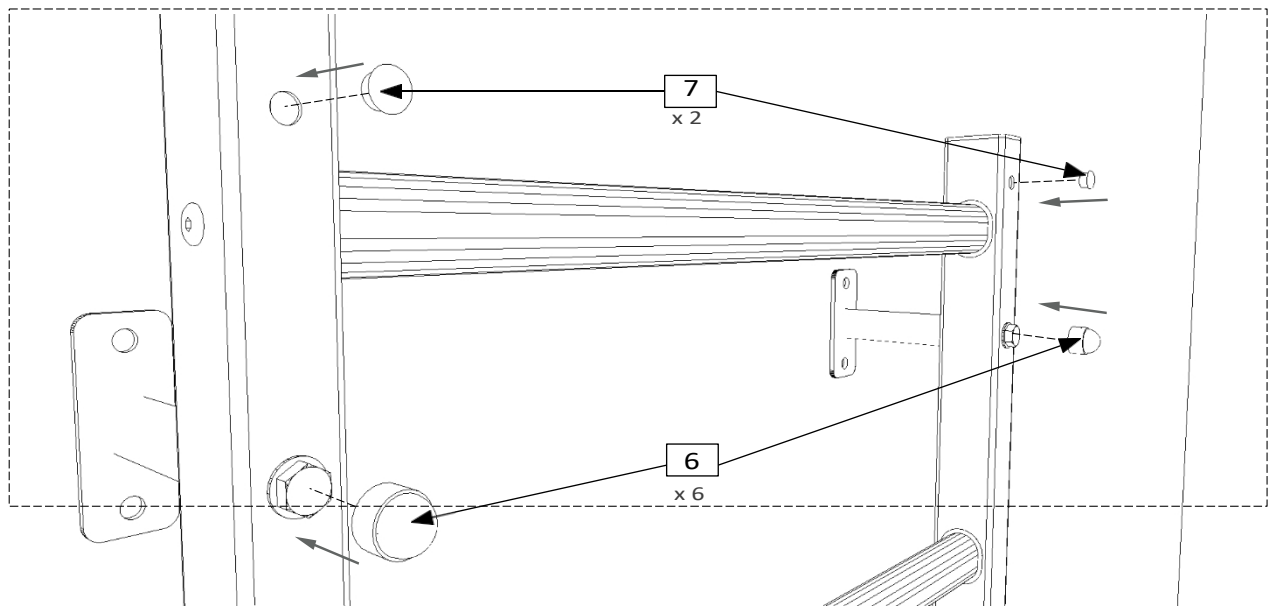

6

2010000001714

BenchK®
lift yourself

Follow us on: [f benchcom](#) [@ benchk_sports_furniture](#)

Dizajn: Vadim Zemlianyi

Vyrobené v Poľsku

Výrobca
Benchmark Ltd
NIP: 8133702082,
REGON: 360978103
35-103 Rzeszów, ulica
Hanasiewiczza
15
Poľsko
Tel: +48 536 560 089
tel.: +48 575 188 088
e-mail: biuro@benchk.com
www.BenchK.com

Distribútor
BenchK LLC
1013 Ohio Ave, Palm Harbor
Florida 34683
EIN: 36-5017984
USA
Tel: +1 833 998 7727
e-mail: biuro@benchk.com
www.BenchK.us

BenchK®
lift yourself