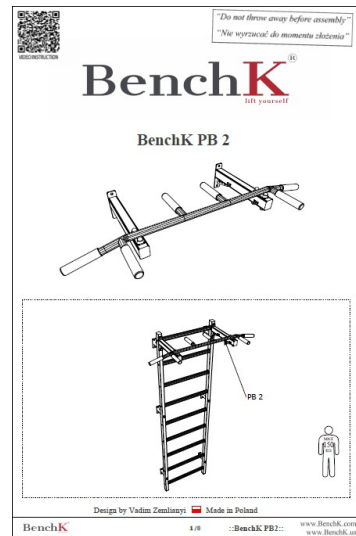

Skrutky:	
Balenie:	

1

2 x 9

3 x 9

BenchK 700  
+  
PB2

4

x 6

5