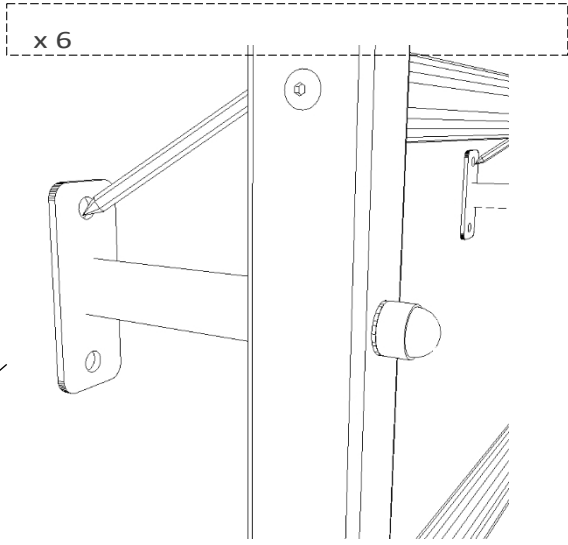

Skrutky:	
Balenie:	

1

2 x 9

3 x 9

BenchK 700  
+  
PB2

4

x 6

5