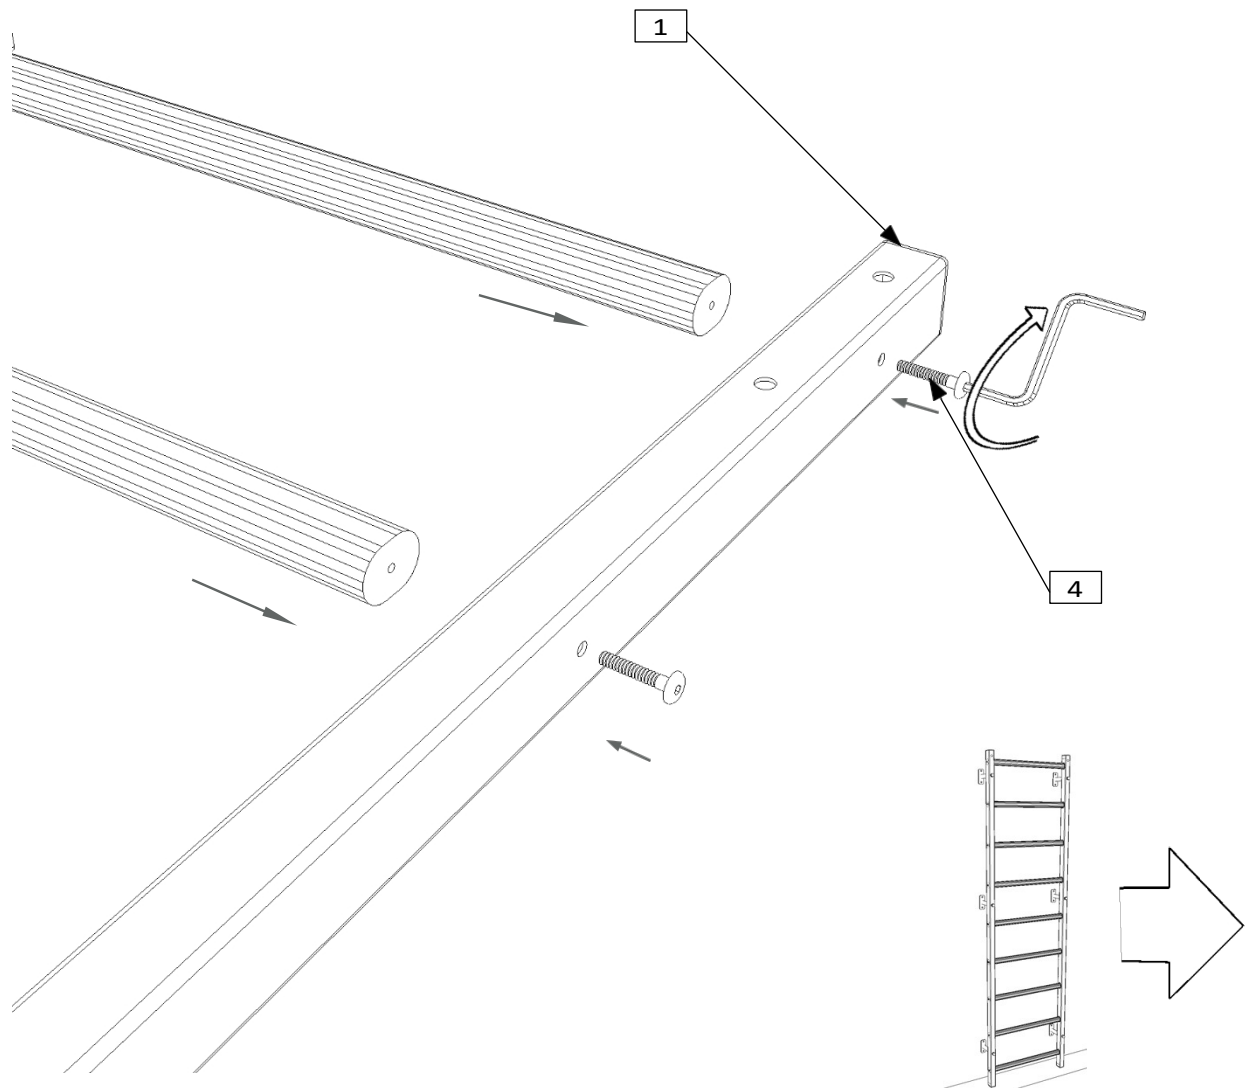

Skrutky:	
Balenie:	

1

2 x 9

3 x 9

BenchK 700  
+  
PB2

4

x 6

5