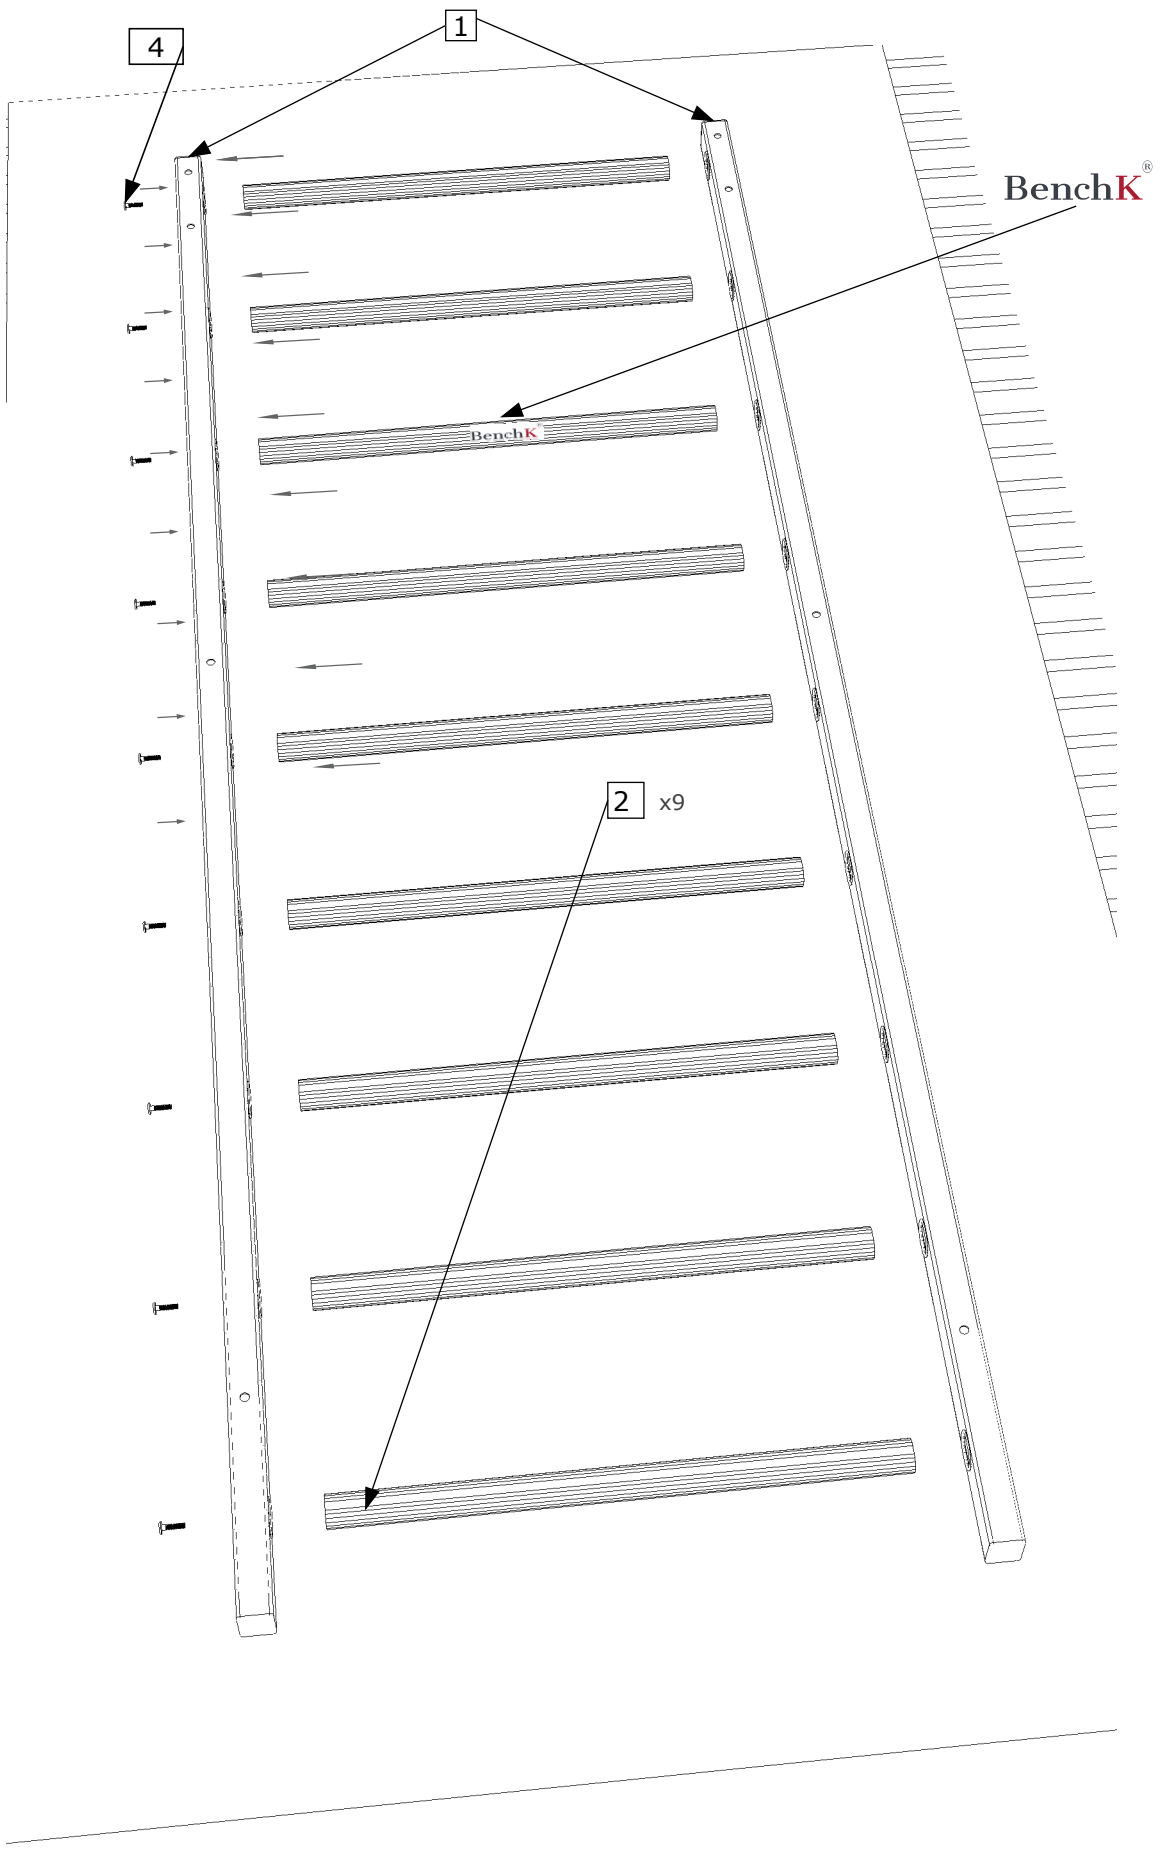

VIDEO INSTRUCTION

Návod nevyhazujte, dokud nebude výrobek zcela smontován.

BenchK[®]

lift yourself

BenchK 700

MAX
150kg
(330lbs)

Design by Vadim Zemlianyi  Vyrobeno v Polsku

Bezpečnostní opatření

- Na žebřině BenchK 521 může v daný okamžik cvičit vždy pouze jedna osoba.
- Před každým použitím zkontrolujte technický stav žebřiny BenchK 521, upevňovací prvky a další prvky.
- Výrobek by měl být připevněn k pevnému povrchu s přihlédnutím k hmotnosti výrobku a hmotnosti uživatele. Žebřina BenchK by měla při montáži vždy spočívat na podlaze.
- Žebřina BenchK DB1 není vhodná pro děti do mladší než 3 roky.
- Děti a mladiství ve věku od 3 do 14 let mohou žebřinu používat pouze pod dohledem dospělé osoby.
- Maximální hmotnost uživatele je 150 kg (330 liber).
- Ujistěte se, že je kolem žebřiny dostatek místa pro bezpečné cvičení.
- Abyste minimalizovali riziko zranění, používejte při cvičení matraci nebo podložku.
- V rámci údržby otírejte žebřinu suchým nebo mírně navlhčeným hadříkem.
- V případě demontáže skladujte žebřinu v suché místnosti.
- Úroveň obtížnosti a intenzita cvičení by měla být zvolena v závislosti na zdraví a kondici cvičící osoby. Vyvarujte se přílišné námahy.
- Výrobce na výrobek poskytuje záruku 10 let na kovové prvky a 24 měsíců na ostatní prvky od data nákupu při dodržení montážních a provozních předpisů.
- V případě zjištění závad nebo poškozených součástí, které nelze přičíst kupujícímu, kontaktujte prosím kancelář zákaznických služeb Benchmark (biuro@benchk.com).
- Vzhledem k neustálému vylepšování žebřiny BenchK 521 jsou možné malé změny v designu, které nemají vliv na kvalitu.
- Výrobek splňuje bezpečnostní požadavky PN-EN 12346: 2001, PN-EN 913: 2019-03.

Číslo	Položka	Provozovatel skladu	Množství
1			2
2			9
3			6
4	 M6 x 25		18
5	 M10 x 70		6
6	 M10		6
7			2
8	 M10		1
9			1

Šrouby:	
Balení:	

1

2 x 9

3 x 9

BenchK 700
+
PB2

4

5