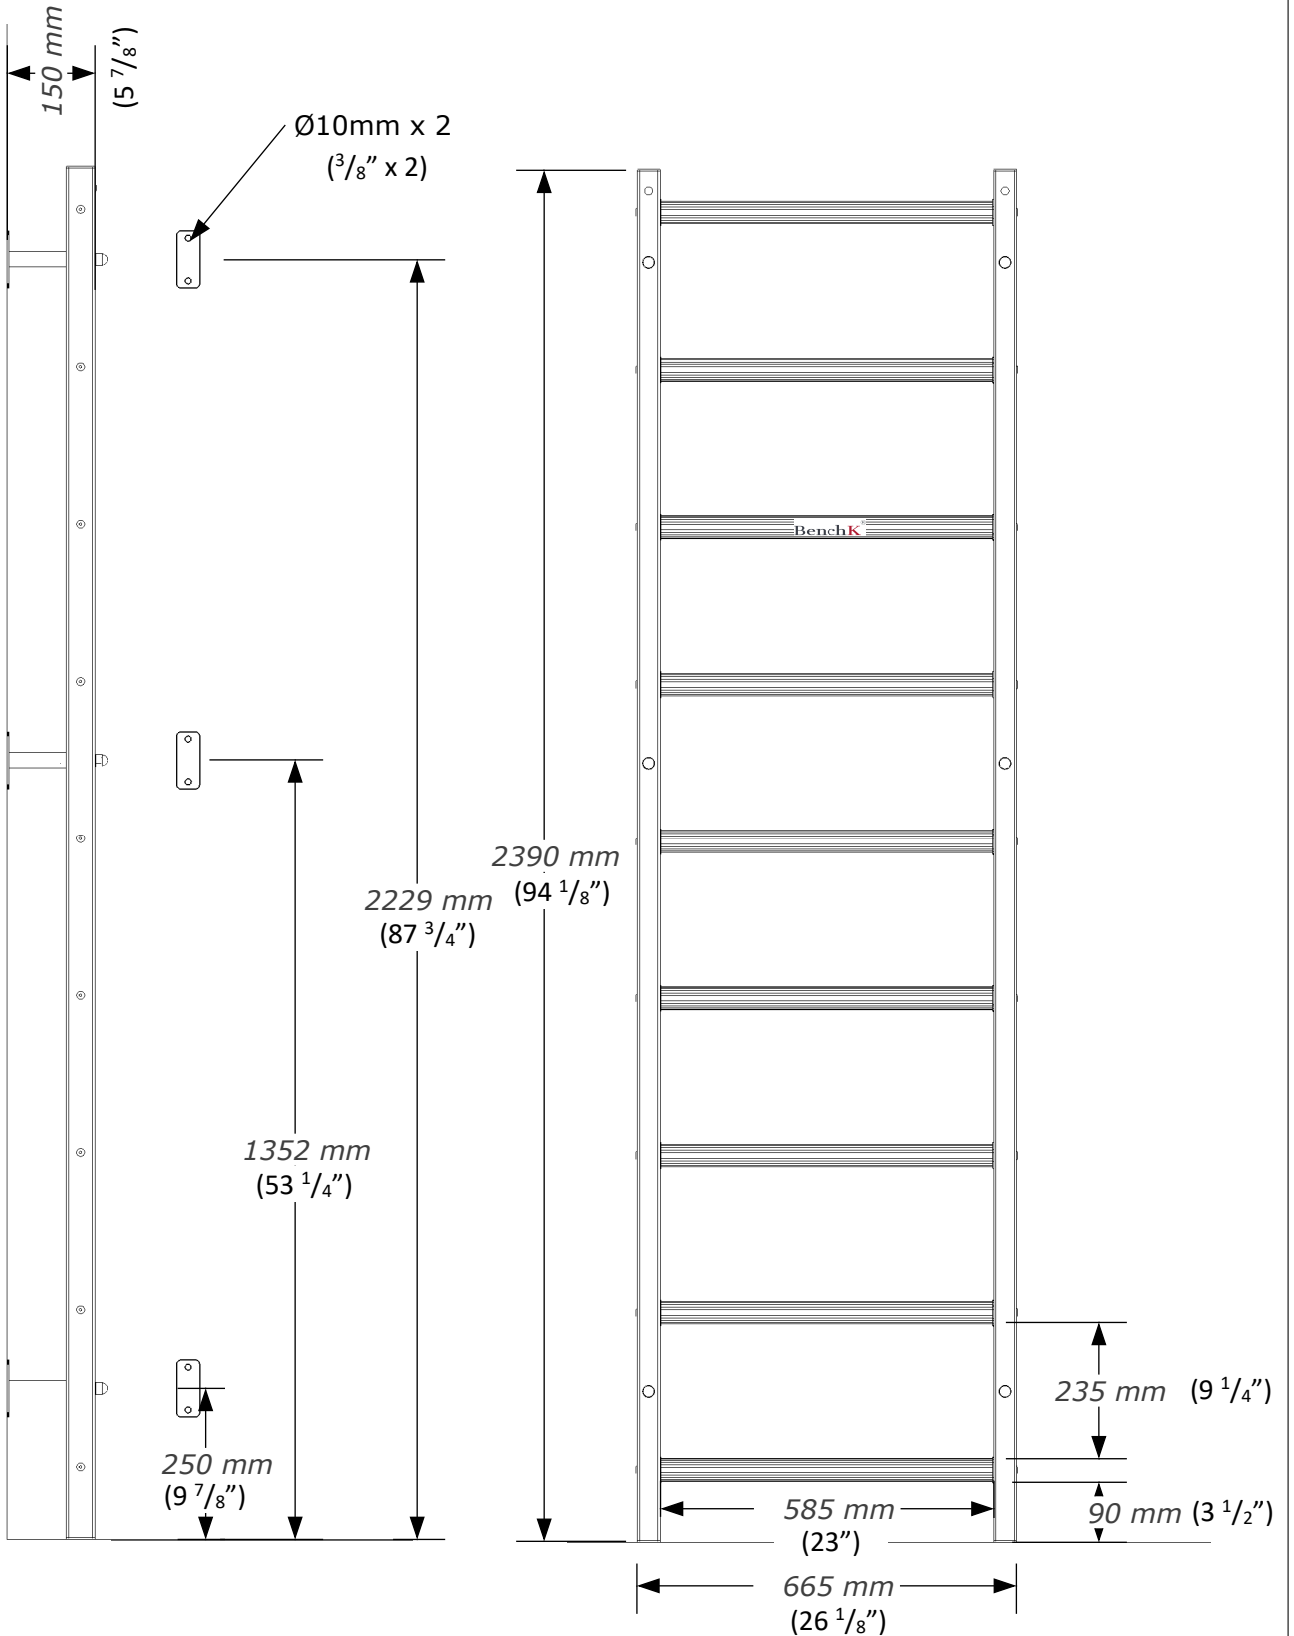

Číslo	Položka	Provozovatel skladu	Množství
1			2
2			9
3			6
4	 M6 x 25		18
5	 M10 x 70		6
6	 M10		6
7			2
8	 M10		1
9			1

Šrouby:	
Balení: