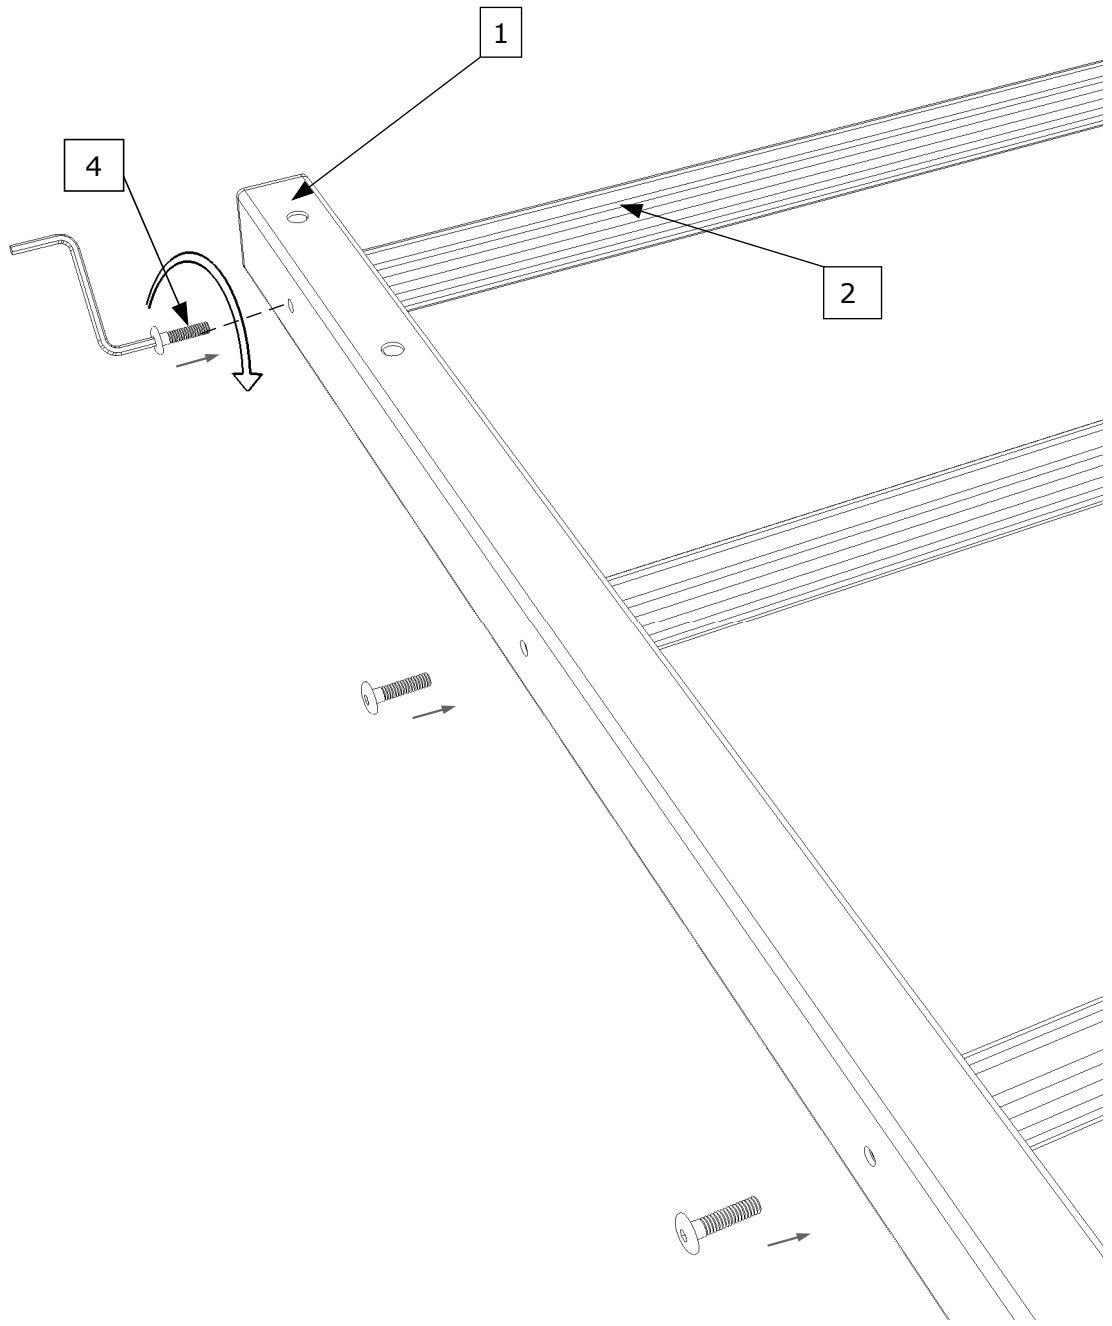

- Na žebřině BenchK 521 může v daný okamžik cvičit vždy pouze jedna osoba.
- Před každým použitím zkontrolujte technický stav žebřiny BenchK 521, upevňovací prvky a další prvky.
- Výrobek by měl být připevněn k pevnému povrchu s přihlédnutím k hmotnosti výrobku a hmotnosti uživatele. Žebřina BenchK by měla při montáži vždy spočívat na podlaze.
- Žebřina BenchK DB1 není vhodná pro děti do mladší než 3 roky.
- Děti a mladiství ve věku od 3 do 14 let mohou žebřinu používat pouze pod dohledem dospělé osoby.
- Maximální hmotnost uživatele je 150 kg (330 liber).
- Ujistěte se, že je kolem žebřiny dostatek místa pro bezpečné cvičení.
- Abyste minimalizovali riziko zranění, používejte při cvičení matraci nebo podložku.
- V rámci údržby otírejte žebřinu suchým nebo mírně navlhčeným hadříkem.
- V případě demontáže skladujte žebřinu v suché místnosti.
- Úroveň obtížnosti a intenzita cvičení by měla být zvolena v závislosti na zdraví a kondici cvičící osoby. Vyvarujte se přílišné námahy.
- Výrobce na výrobek poskytuje záruku 10 let na kovové prvky a 24 měsíců na ostatní prvky od data nákupu při dodržení montážních a provozních předpisů.
- V případě zjištění závad nebo poškozených součástí, které nelze přičíst kupujícímu, kontaktujte prosím kancelář zákaznických služeb Benchmark (biuro@benchk.com).
- Vzhledem k neustálému vylepšování žebřiny BenchK 521 jsou možné malé změny v designu, které nemají vliv na kvalitu.
- Výrobek splňuje bezpečnostní požadavky PN-EN 12346: 2001, PN-EN 913: 2019-03.

Číslo	Položka	Provozovatel skladu	Množství
1			2
2			9
3			6
4	 M6 x 25		18
5	 M10 x 70		6
6	 M10		6
7			2
8	 M10		1
9			1

Šrouby:	
Balení:	

1

2 x 9

3 x 9

BenchK 700
+
PB2

4

5